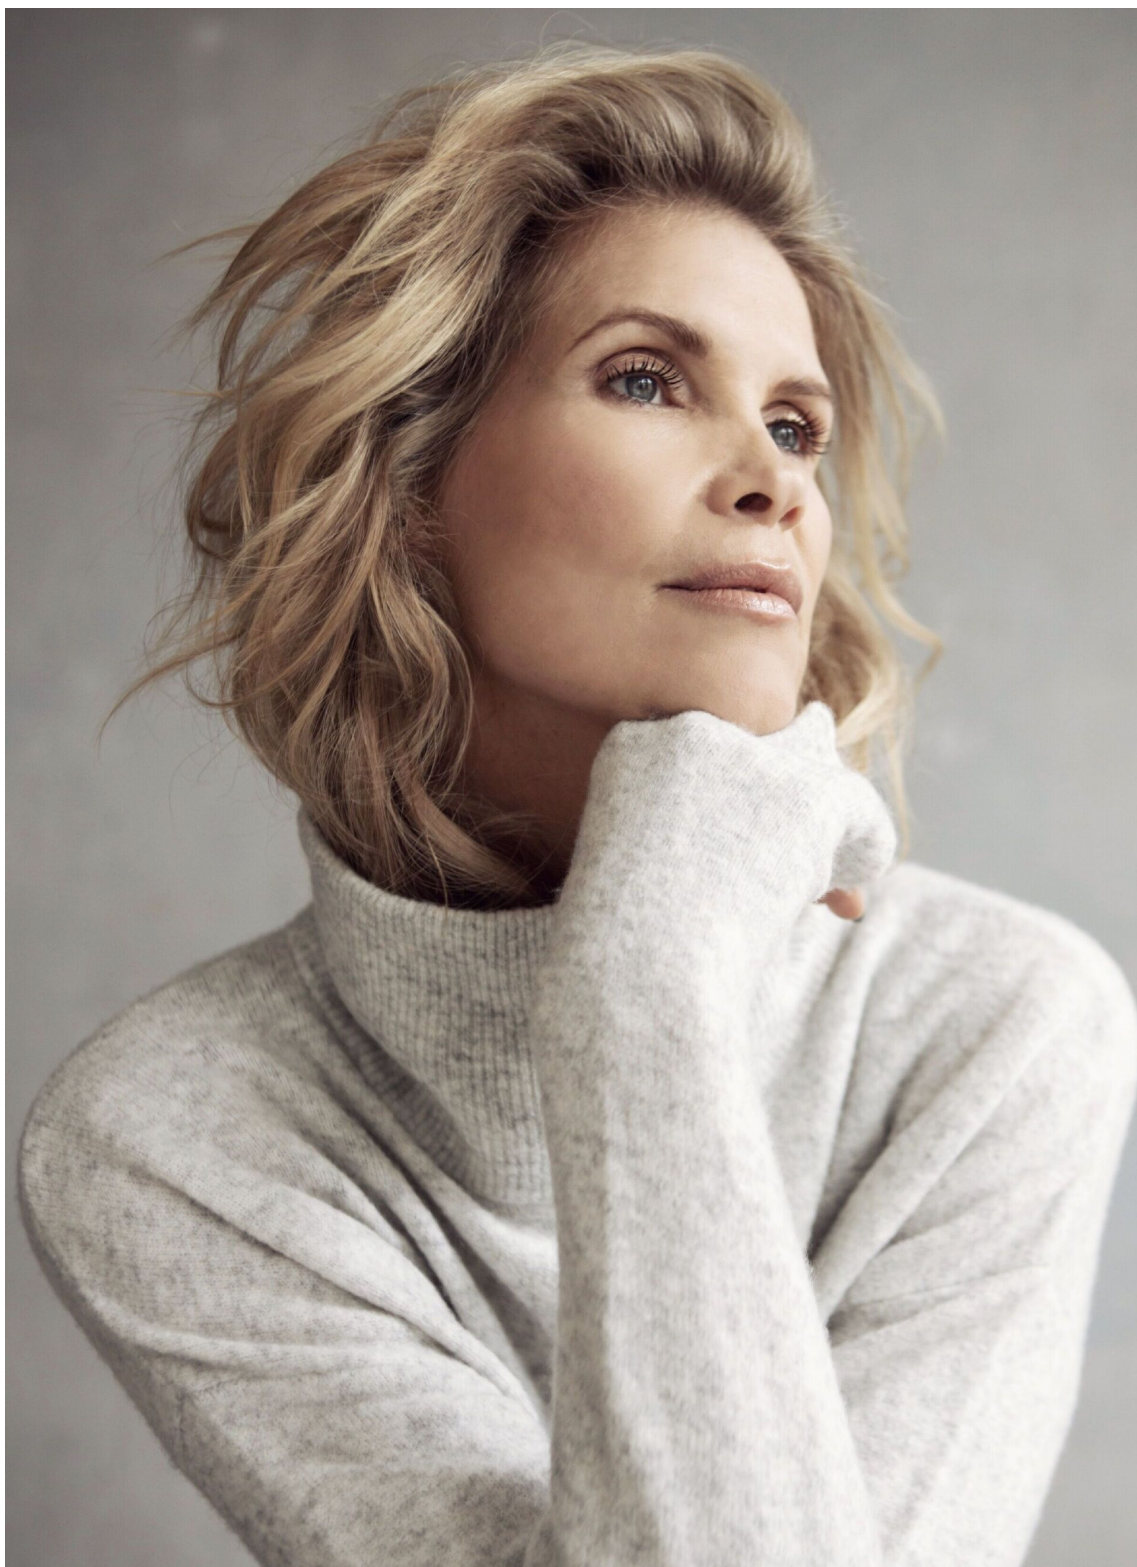

ANOUSKA WINK

height 176 cm · bust 89 cm · cup D · waist 67 cm · hips 92 cm · dress 36
shoes size 38 · hair blonde · eyes blue

ANOUSKA WINK

height 176 cm · bust 89 cm · cup D · waist 67 cm · hips 92 cm · dress 36
shoes size 38 · hair blonde · eyes blue

MGM
MODELS

MGM
MODELS

ANOUSKA WINK

height 176 cm · bust 89 cm · cup D · waist 67 cm · hips 92 cm · dress 36
shoes size 38 · hair blonde · eyes blue

ANOUSKA WINK

height 176 cm · bust 89 cm · cup D · waist 67 cm · hips 92 cm · dress 36
shoes size 38 · hair blonde · eyes blue